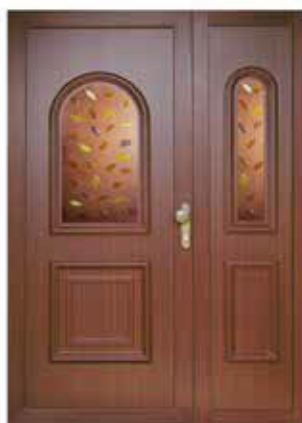

BASIC LINE (PVC)

Verfügbare Verglasungsarten finden Sie auf den Seiten 57-60