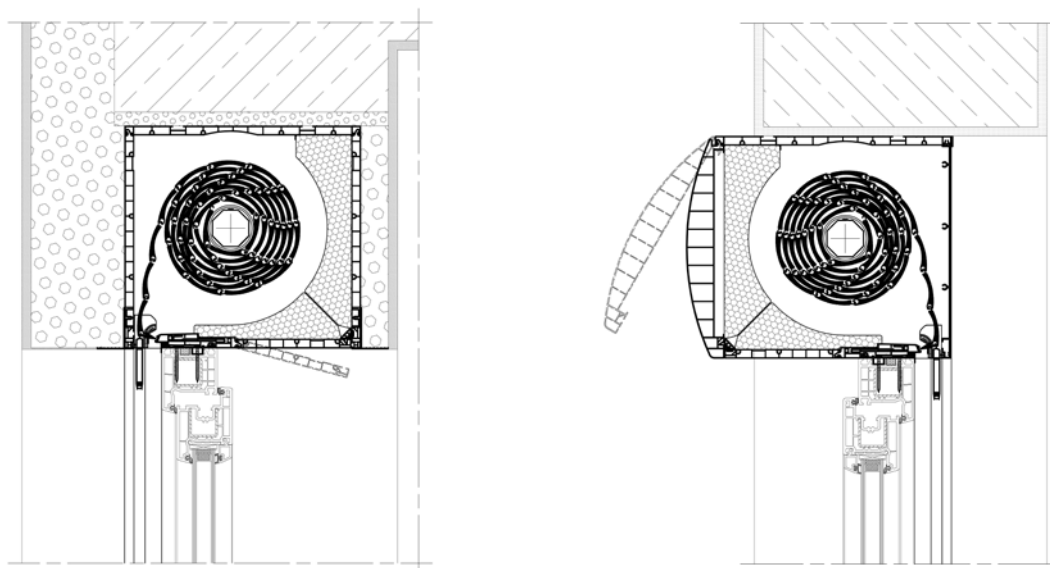

EINBAUBEISPIELE

SKT - Rollläden

Bedienungs- komfort

Die Bedienung der Rollläden kann von Hand oder über einen an das Steuerungssystem angeschlossenen elektrischen Antrieb erfolgen, der für eine bequeme Bedienung sorgt. In unserem Angebot befinden sich ebenfalls intelligente Steuerungssysteme, mit denen die Bedienung der Rollläden von jedem Ort aus mithilfe eines Smartphones, Tablets oder Computers möglich ist.

Nutzungsvorteile

Die Rollläden im **SKT OPOTERM** System bieten eine ausgezeichnete thermische Isolierung, was wesentlich dazu beiträgt, die Heizkosten im Winter zu reduzieren und im Sommer den Innenraum ausgezeichnet vor Überhitzung zu schützen. Darüber hinaus schützt die durchdachte Konstruktion der Rollläden und das Integrierte MOSKITO-System das Innere des Gebäudes vor Insekten bei gleichzeitigem Licht- und Luftzugang.

Farbpalette

Dank der breiten Farbpalette sind sie ein ausgezeichnetes dekoratives Element, das an das Aussehen des Gebäudes angepasst ist. Die aus hochwertigem Aluminium hergestellten Teile der Systeme zeichnen sich durch hohe Abriebfestigkeit und Witterungsbeständigkeit aus.

Profile PT 37 | PT 52 | PA 37 | PA 39 | PA 40 | PA 43 | PA 45 | PA 52 | PA 55