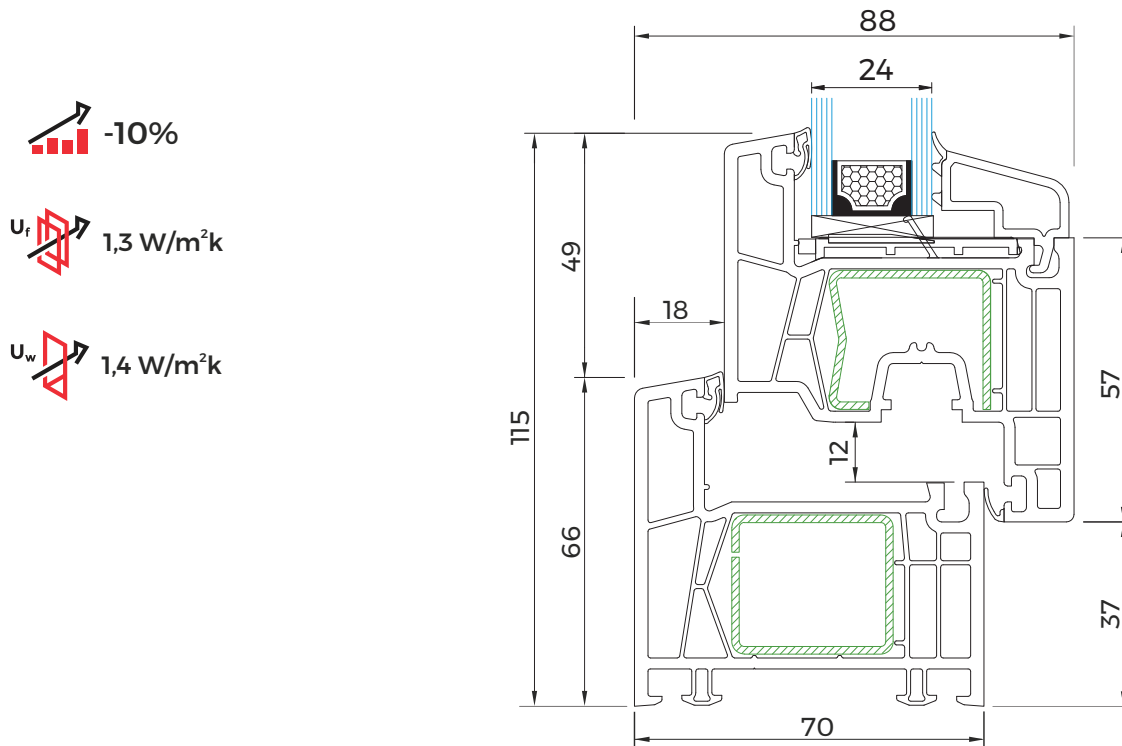

## TECHNISCHE ZEICHNUNG

## TECHNISCHE INFORMATIONEN

GLASPAKET	24-44 MM
BAUTIEFE	70 MM
RAHMEN*	66 MM