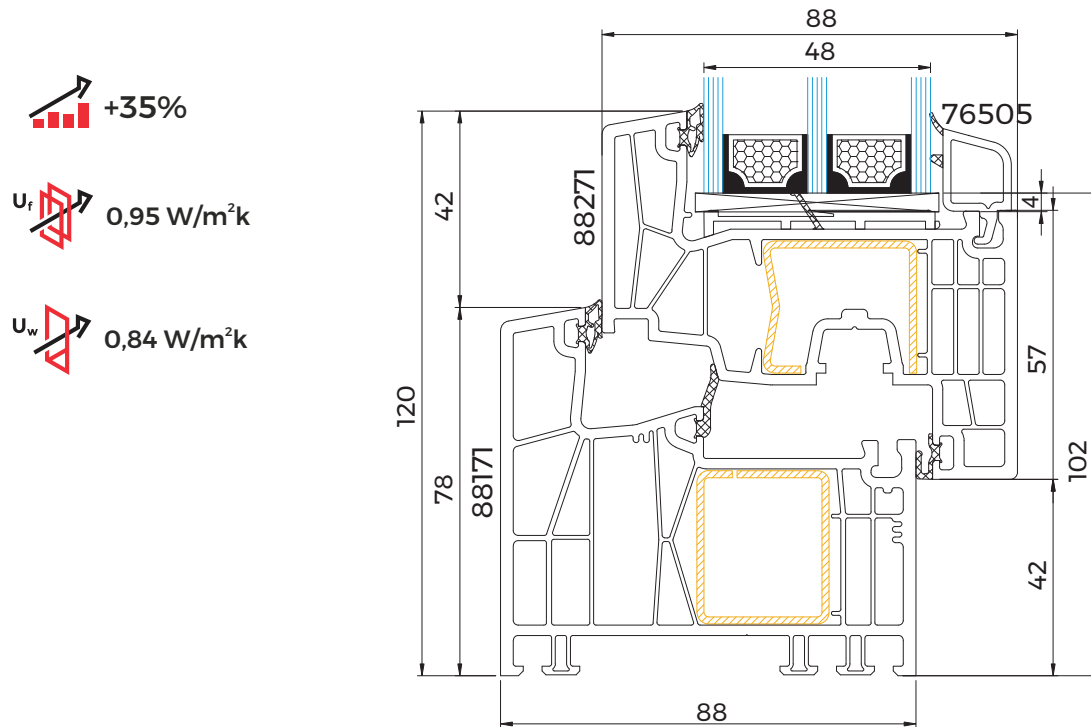

## TECHNISCHE ZEICHNUNG

+35%

$u_r$  0,95 W/m<sup>2</sup>k

$u_w$  0,84 W/m<sup>2</sup>k

## TECHNISCHE INFORMATIONEN

GLASPAKET	36-56 MM
BAUTIEFE	88 MM
RAHMEN*	78 MM