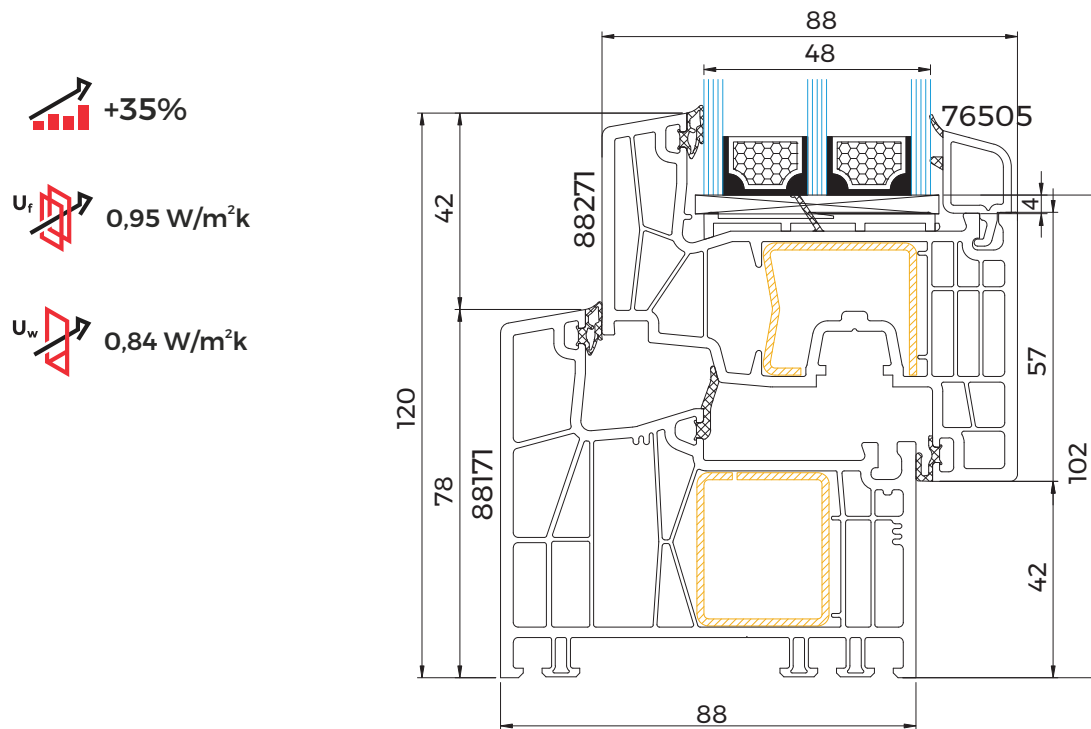

Kömmerling 88 MD

TECHNISCHE ZEICHNUNG

STANDARDFOLIEN

TECHNISCHE INFORMATIONEN

GLASPAKET	36-56 MM
BAUTIEFE	88 MM
RAHMEN*	78 MM

STANDARD

GLAS	UG = 0.5 (EN 674)
DICHTUNG	GRAU BEI WEIß / SCHWARZ BEI DEKORFOLIE
BESCHLAG	MACO MULTI MATIC
GRIFF	SECUSTIC WEIß
ABDECKKAPPEN	WEIß
7-KAMMER PROFIL	
FARBE RAL ÄHNLICH 9016	

* Rahmenkern Weiss, Braun, Karamell, anthrazit-abhängig von der Farbe der Folie (vom Hersteller angegeben). Keine anderen Kernfarben.
▲ Längere Lieferzeit.