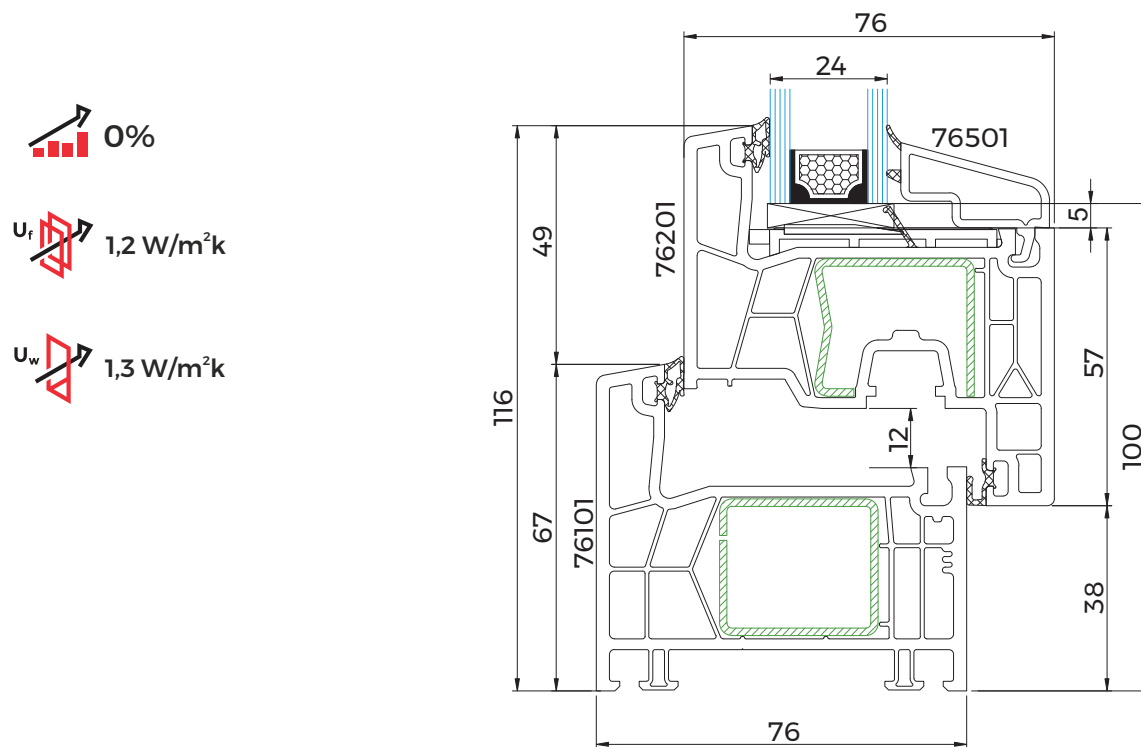

Kömmerling 76 AD

TECHNISCHE ZEICHNUNG

STANDARDFOLIEN

TECHNISCHE INFORMATIONEN

| | |
|-----------|----------|
| GLASPAKET | 24-48 MM |
| BAUTIEFE | 76 MM |
| RAHMEN* | 67 MM |

STANDARD

| | |
|------------------------|--|
| GLAS | UG = 1.0 (EN 674) |
| DICHTUNG | GRAU BEI WEIß / SCHWARZ BEI DEKORFOLIE |
| BESCHLAG | Winkhaus |
| GRIFF | SOUL SILBER |
| ABDECKKAPPEN | WEIß |
| 5-KAMMER PROFIL | |
| FARBE RAL ÄHNLICH 9016 | |