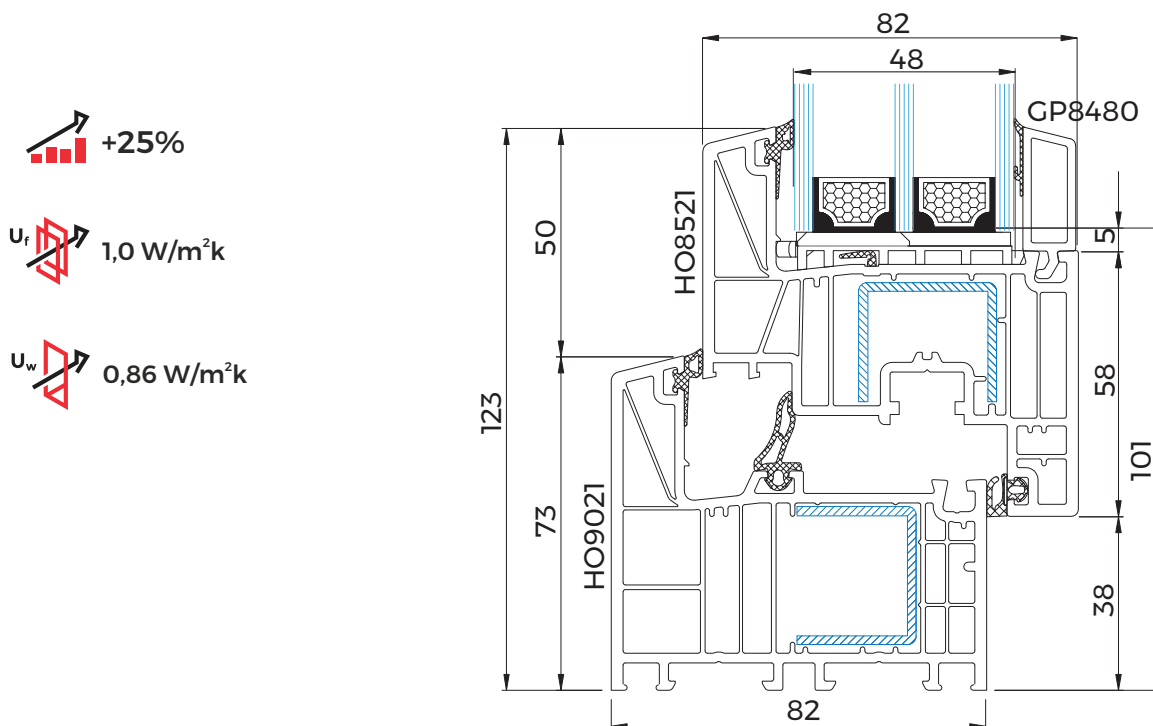

Salamander bluEvolution 82 MD

TECHNISCHE ZEICHNUNG

STANDARDFOLIEN

TECHNISCHE INFORMATIONEN

GLASPAKET	24-52 MM
BAUTIEFE	82 MM
RAHMEN*	73 MM

STANDARD

GLAS	UG = 0.5 (EN 674)
DICHTUNG	GRAU BEI WEIß / SCHWARZ BEI DEKORFOLIE
BESCHLAG	Winkhaus
GRIFF	SECUSTIC WEIß
ABDECKKAPPEN	WEIß
6-KAMMER PROFIL	
FARBE RAL ÄHNLICH 9016	